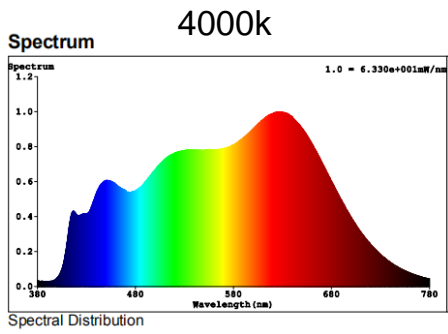

Espectros disponibles: Solución Sunlike:

Articulo	Nº de led	Temp color	Potencia
APSUN4600N	1200	4000 k	600W
APSUN5600N	1200	5000 k	600W