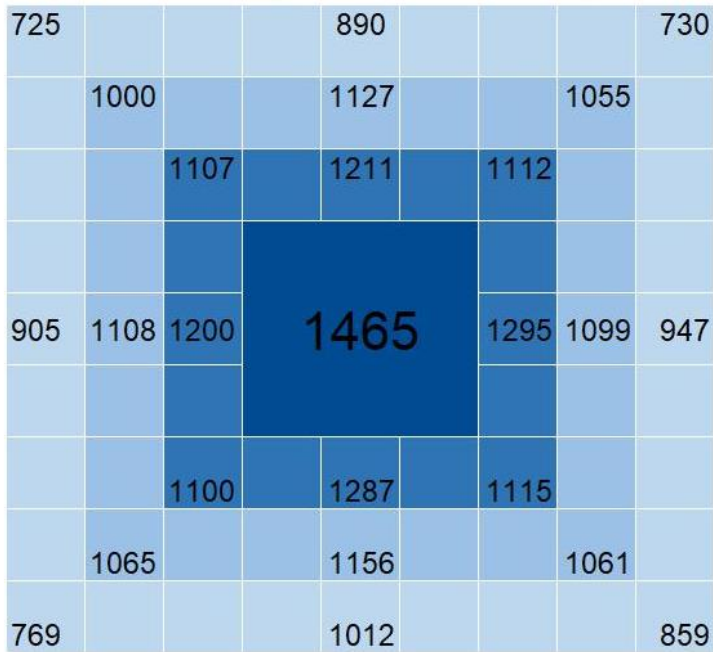

LED Osram Duris S5 1200PCS+ Osram 660nm 48 PCS | 208PCS\*4Modulos\*6 Barras

Driver Inventronic / Meanwell / CN Brand

Dimensions 1128\*1200\*40mm

Peso N. W 9KG | G. W 10.5KG

Dimmable 0-10V manual dimming / PWM/Dali

## Dimensiones:

# 600W PPF a diferentes alturas Full espectro

600W LM301H @ 15 cm Altura / 1,44 m<sup>2</sup>

600W LM301H @ 30 cm Altura / 1,44 m<sup>2</sup>

600W LM301H @ 45 cm Altura / 1,44 m<sup>2</sup>

600W LM301H @ 60 cm Altura / 1,44 m<sup>2</sup>