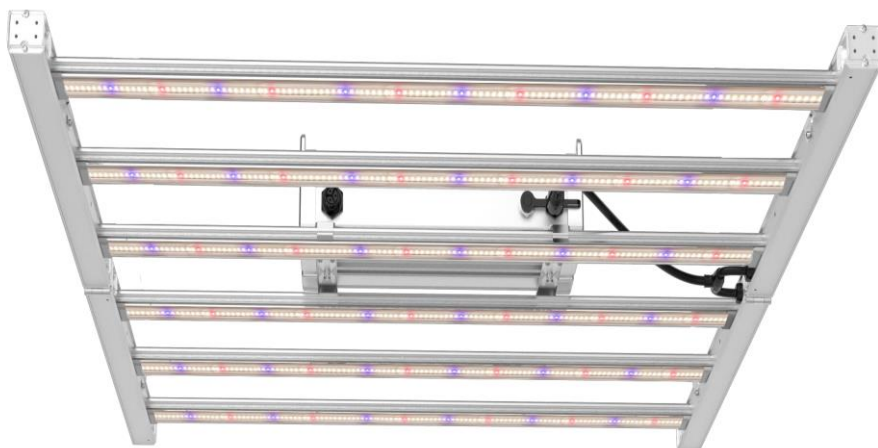

# THE CROW LED GROW

### LED GROW LIGHT APOLO 600W PRO

Haz que las plantas crezcan más rápido y mejor

La serie APOLO PRO LED Plegable, Regulable LED Grow Light es una lámpara de crecimiento de espectro completo con chips OSRAM y SEOUL SEMICONDUCTORES. Pueden proporcionar más de un 60% más en PPFd en comparación con las lámparas HID con menor temperatura, lo que aumenta la producción y ahorra más del 50% del consumo de energía. Los accesorios se pueden utilizar en muchas aplicaciones, como el cultivo de cannabis, hortalizas, invernaderos, plantas ornamentales, etc. El accesorio de diseño delgado que se puede plegar hasta 180 grados, lo que lo hace pequeño, compacto y fácil de instalar. Esto combinado con la utilización del nuevo espectro LED SunLike de Seoul Semiconductor la hace una opción de última generación. También disponible en full espectro, posibilidad de espectros a medida.

# APOLO LED SERIES-DIMMABLE LED GROW LIGHT

- ★ Osram Original LED
- ★ Diseño plegable hasta 180 grados
- ★ Dimmable: 0-10V Dimming /PWM/ Bus Dali 
- ★ Mas de 50% superior PPF/D comparado con lámparas HID
- ★ Eficiencia: Over 2.6  $\mu\text{mol}/\text{J}$  , Posibilidad de control [spectrum](#)
- ★ Ahorro de energía con un 37% menos de consumo de energía que la lámpara HID
- ★ Fácil instalación , Sistema de ensamblaje simple
- ★ Driver Web Server, acceso de datos remoto VPN
- ★ Mayor vida útil, calidad garantizada 600-1000W está disponible
- ★ Aplicación en el móvil 