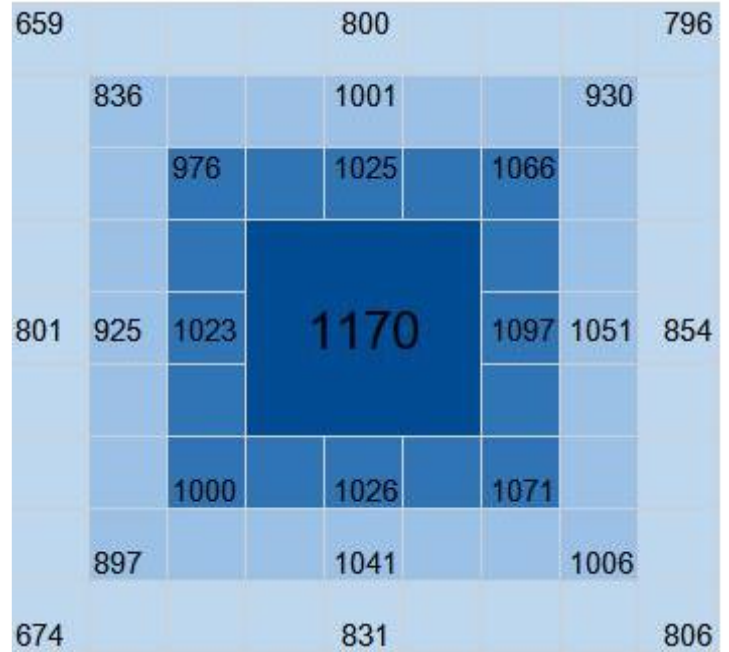

## Dimensiones:

# 600W PPF a diferentes alturas Full espectro

600W LM301H @ 15 cm Altura / 1,44 m<sup>2</sup>

600W LM301H @ 30 cm Altura / 1,44 m<sup>2</sup>

600W LM301H @ 45 cm Altura / 1,44 m<sup>2</sup>

600W LM301H @ 60 cm Altura / 1,44 m<sup>2</sup>