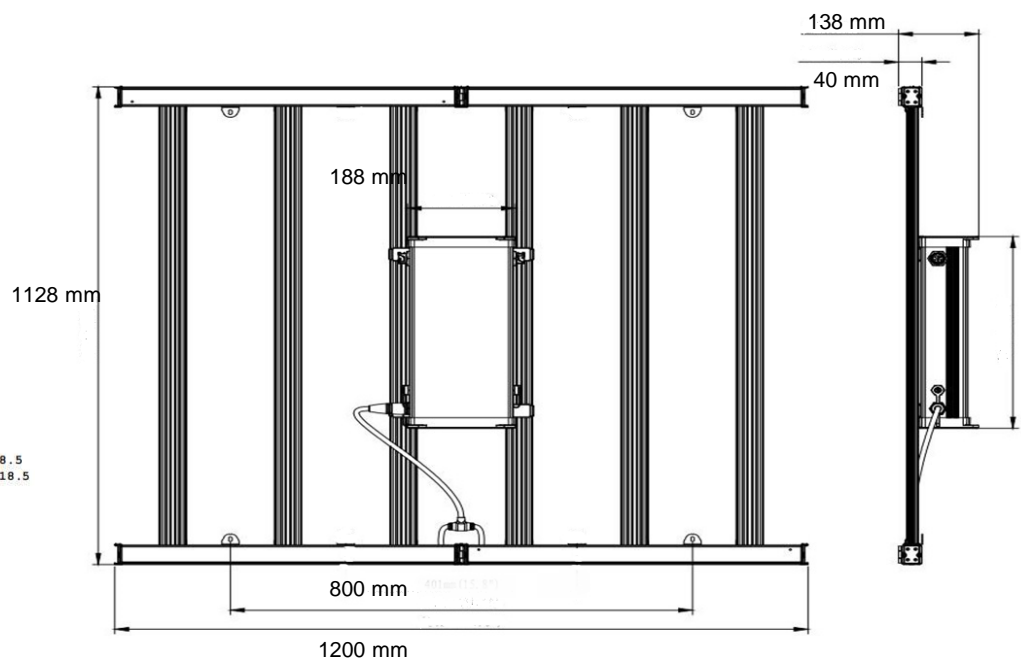

## Dimensiones:

# 600W PPF a diferentes alturas Full espectro

600W LM301H @ 15 cm Altura / 1,44 m<sup>2</sup>

600W LM301H @ 30 cm Altura / 1,44 m<sup>2</sup>

600W LM301H @ 45 cm Altura / 1,44 m<sup>2</sup>

600W LM301H @ 60 cm Altura / 1,44 m<sup>2</sup>