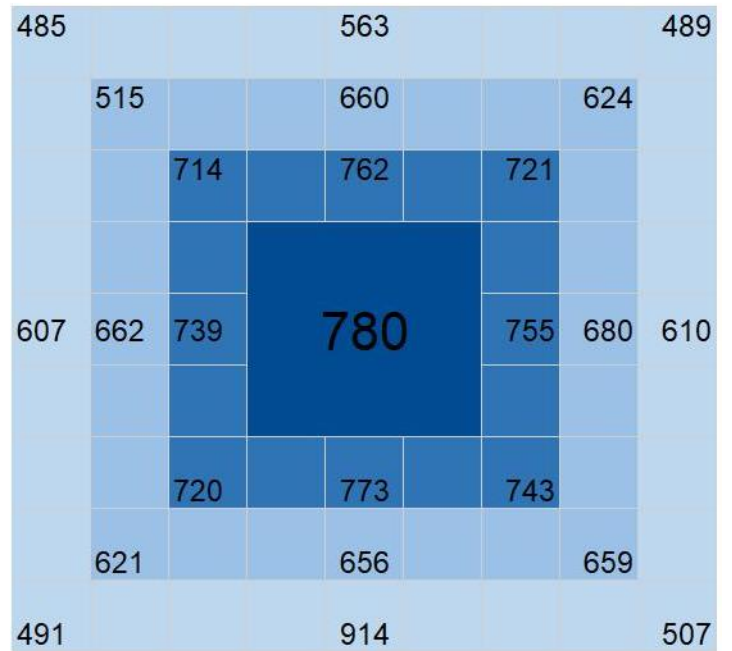

## Dimensiones:

# 600W PPF a diferentes alturas Full espectro

600W LM301H @ 15 cm Altura / 1,44 m<sup>2</sup>

600W LM301H @ 30 cm Altura / 1,44 m<sup>2</sup>

600W LM301H @ 45 cm Altura / 1,44 m<sup>2</sup>

600W LM301H @ 60 cm Altura / 1,44 m<sup>2</sup>