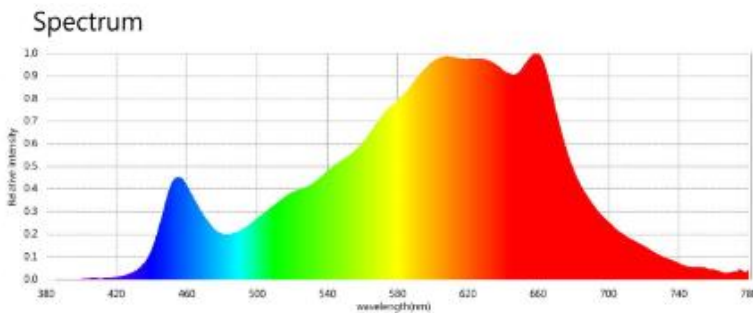

Solución Full espectro:

Articulo	Nº de led	Temp Color	Potencia
APSUNF600N	1248	Full espectro	600W

Osram LED
Duris S5
GH CSSRM2.24

Osram LED
GH CSSRM2.24
OSLON Square 660 nm

Dimmable
0-10V 25-100%
RJ14