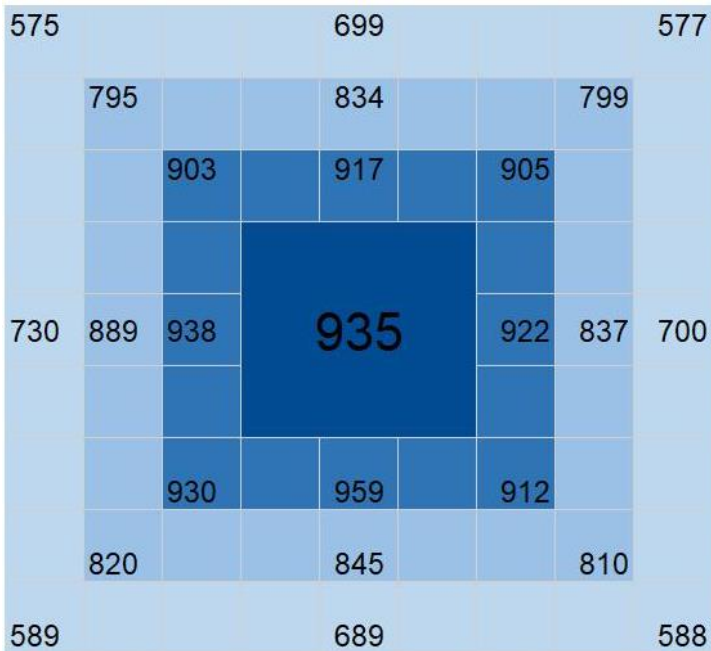

## Dimensiones:

# 600W PPF a diferentes alturas Full espectro

600W LM301H @ 15 cm Altura / 1,44 m<sup>2</sup>

600W LM301H @ 30 cm Altura / 1,44 m<sup>2</sup>

600W LM301H @ 45 cm Altura / 1,44 m<sup>2</sup>

600W LM301H @ 60 cm Altura / 1,44 m<sup>2</sup>