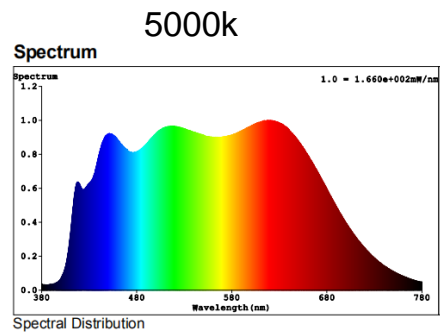

Espectros disponibles: Solución Sunlike:

Articulo	Nº de led	Temp color	Potencia
APSUN4600N	1200	4000 k	600W
APSUN5600N	1200	5000 k	600W